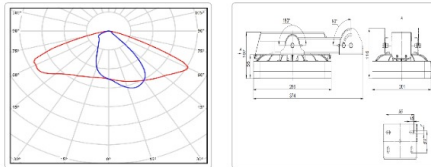

ХАРАКТЕРИСТИКИ

Светотехнические характеристики

Мощность, Вт:	82.9
Световой поток светодиодного модуля, ЛМ	13335
Световой поток, Лм	11868
Световая эффективность, Лм/Вт:	143.2
Количество светодиодов, шт:	96
Кривая силы света (КСС):	W (145°x60°) широкая боковая
Цветовая температура, К:	5000
Индекс цветопередачи CRI:	72
Ресурс светодиодов, ч:	100000